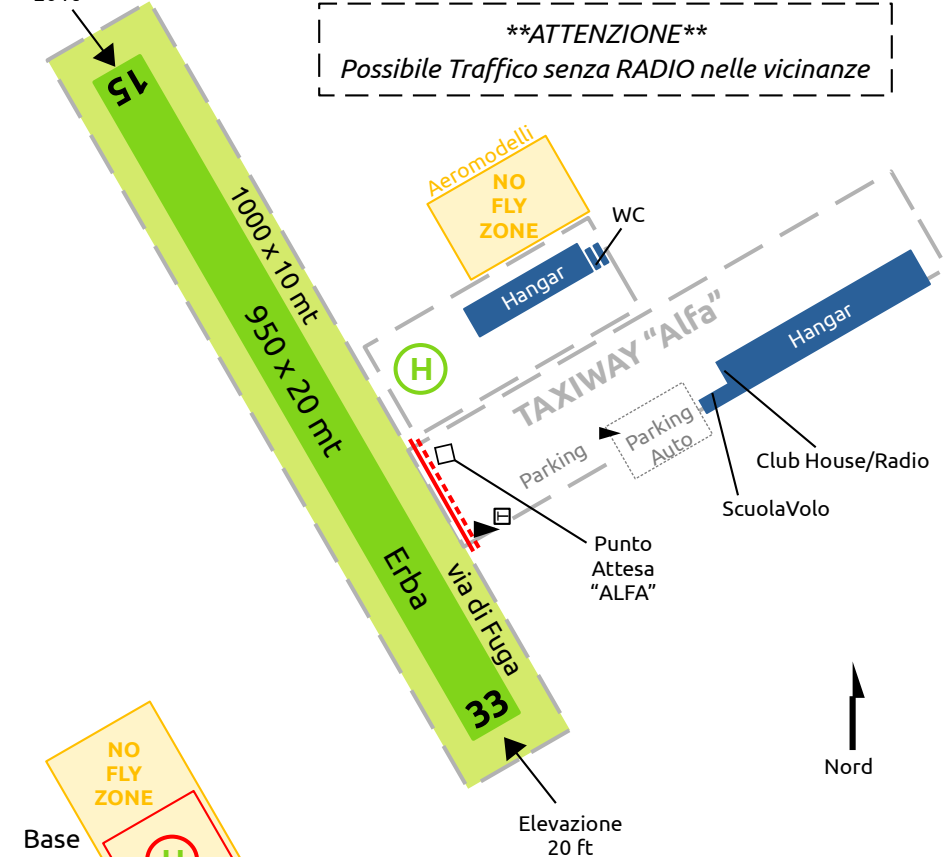

LIQG – Porta della Maremma

“CECINA RADIO”

130.000 mhz

Pista	Circuito	TORA	LDA	ASDA
33	Dx 1000ft	1000	900	1000 mt
15	Sx 1000ft	1000	950	1000 mt

A/C Peso Consentito MTOW 5700 kg / 0.7 MPa

Elevazione
20 ft

****ATTENZIONE****
Possibile Traffico senza RADIO nelle vicinanze